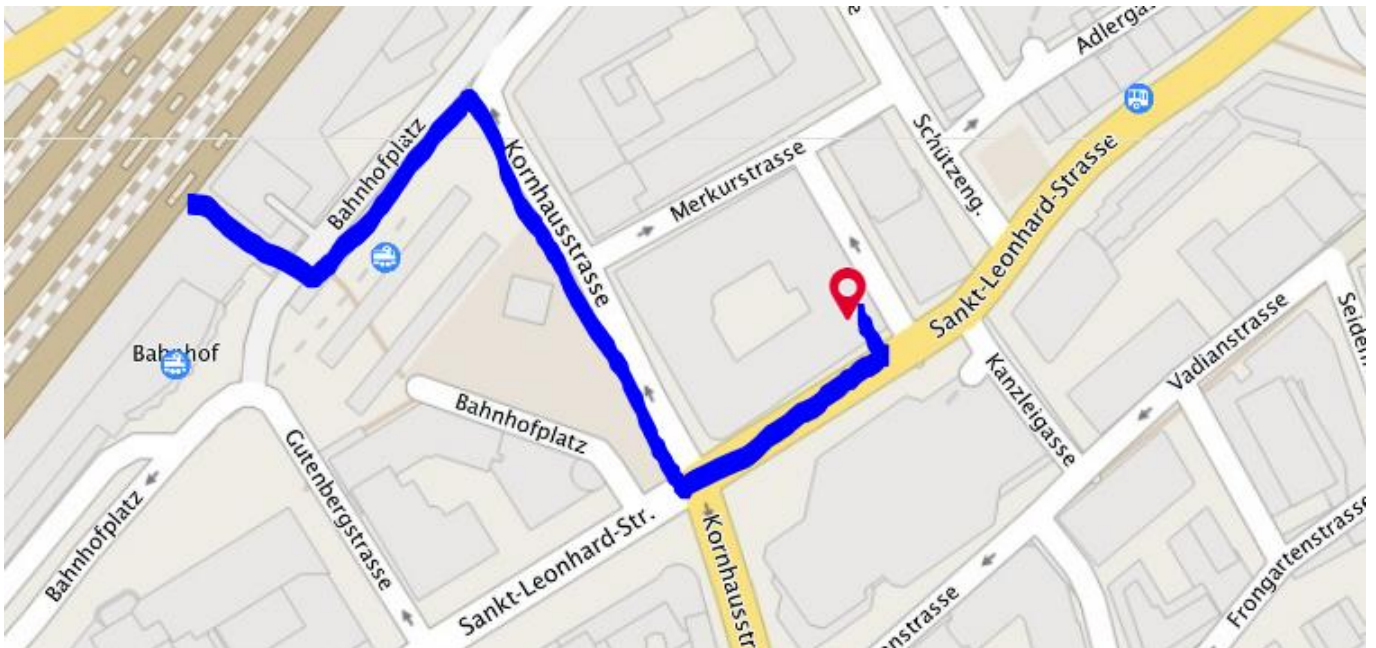

Wegskizze zur Geschäftsstelle der öV-Verbände Schweiz

5 Gehminuten vom Bahnhof St. Gallen zur
St. Leonhardstrasse 20.

Esquisse d'itinéraire pour le bureau des CT-Suisse

5 minutes à pied depuis la gare de St. Gall
jusqu'à la St. Leonhardstrasse 20.

Folgen Sie im Gebäude den Wegweisern
«OSTWIND Tarifverbund».

Dans l'édifice, vous suivez les panneaux indica-
teurs «OSTWIND Tarifverbund».